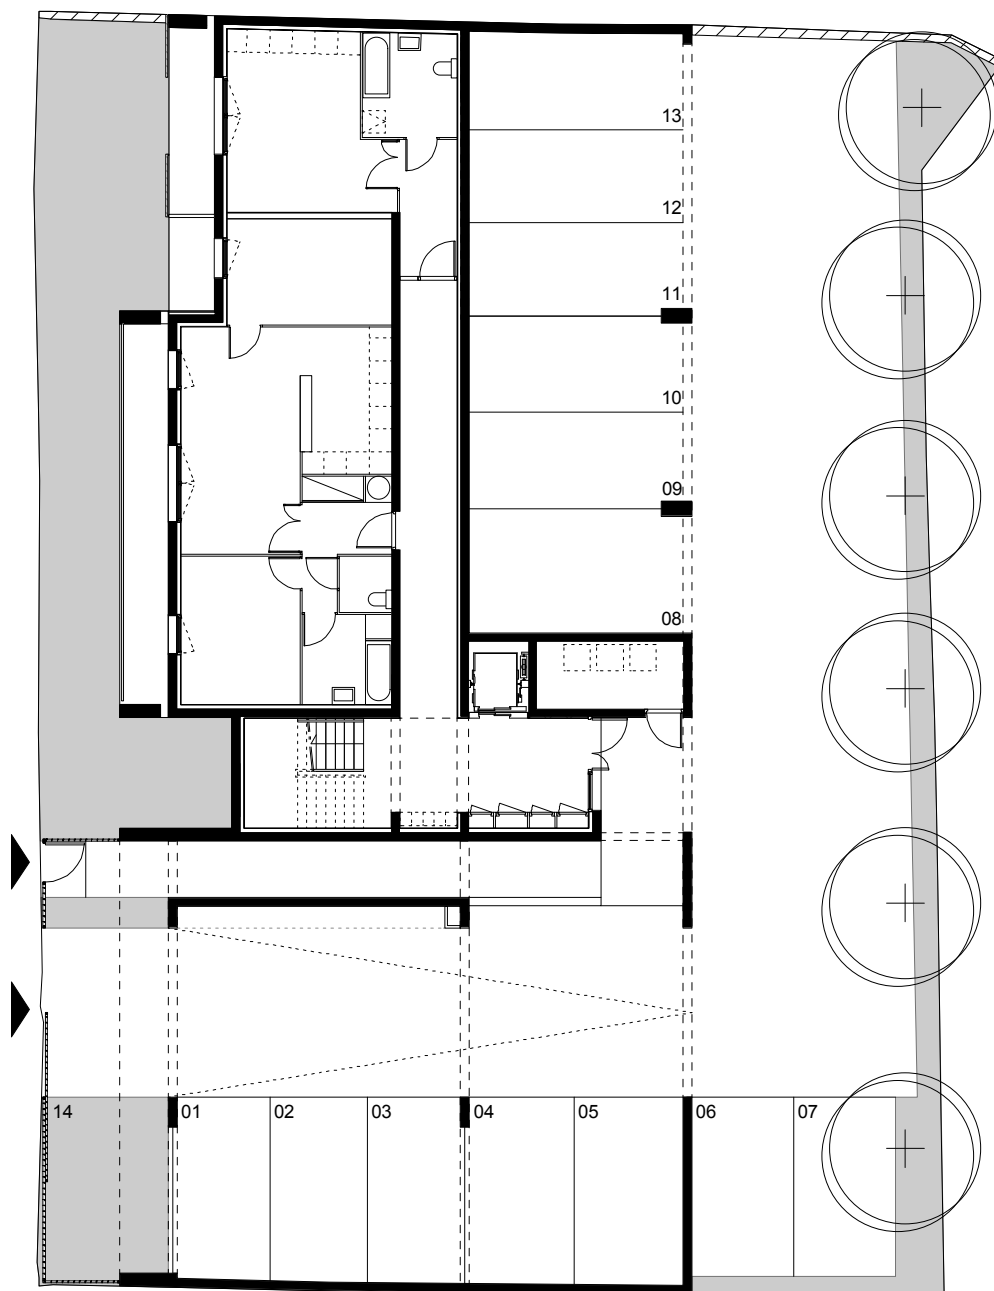

Résidence le "Jeu de Paume"

13, place du jeu de paume
à Château-Thierry (AISNE)

5, Rue Théodore Dubois
51100 REIMS
TEL: 03 26 87 78 47
FAX: 03 26 88 30 69

plan des emplacements de stationnement

le présent plan exprime la figure et les dispositions générales du logement, elles sont susceptibles de variations en fonction des nécessités techniques.