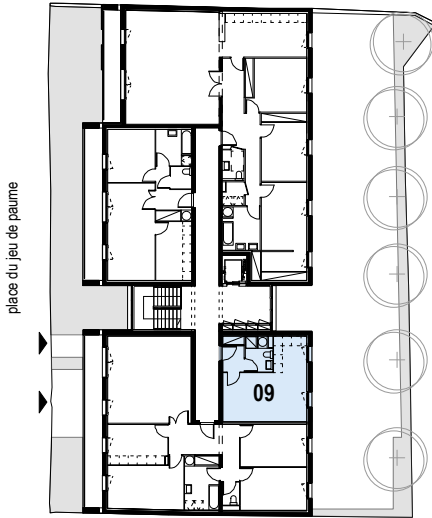

plan de localisation

01. entrée / dégt	2,5 m <sup>2</sup>
02. séjour / chambre	17,6 m <sup>2</sup>
03. cuisine	5,4 m <sup>2</sup>
04. salle de bain / sanitaire	4,1 m <sup>2</sup>
05. placard	0,8 m <sup>2</sup>

**SURFACE TOTALE 30,4 m<sup>2</sup>**