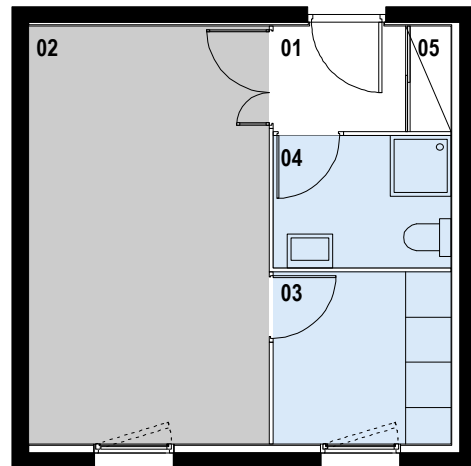

Résidence le "Jeu de Paume"

13, place du jeu de paume
à Château-Thierry (AISNE)

5, Rue Théodore Dubois
51100 REIMS
TEL: 03 26 87 78 47
FAX: 03 26 88 30 69

appartement n° 09 type 1 / 30,4 m² / deuxième étage

01. entrée / dégt	2,5 m²
02. séjour / chambre	17,6 m²
03. cuisine	5,4 m²
04. salle de bain / sanitaire	4,1 m²
05. placard	0,8 m²

SURFACE TOTALE 30,4 m²

T1 30,4M2