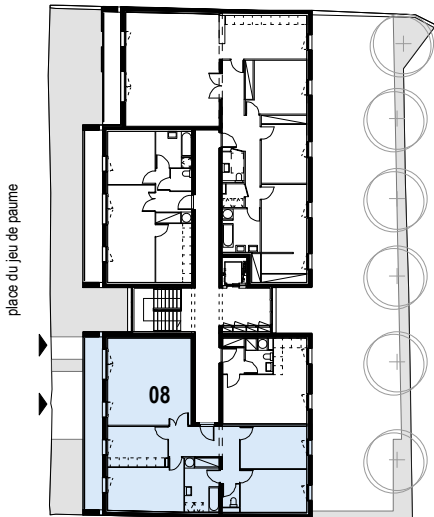

plan de localisation

Résidence le "Jeu de Paume"

13, place du jeu de paume
à Château-Thierry (AISNE)

5, Rue Théodore Dubois
51100 REIMS
TEL: 03 26 87 78 47
FAX: 03 26 88 30 69

appartement n° 08 type 4 / 104,1 m² / deuxième étage

01. entrée / dégt.	13,1 m ²
02. séjour	31,8 m ²
03. cuisine	10,3 m ²
04. chambre	15,5 m ²
05. chambre	12,5 m ²
06. chambre	12,2 m ²
07. salle de bain	7,2 m ²
08. sanitaire	1,8 m ²
09. placard	1 m ²
10. balcon	14,7 m ²

SURFACE TOTALE 104,1 m²

échelle graphique / 1 cm par mètre

le présent plan exprime la figure et les dispositions générales du logement, elles sont susceptibles de variations en fonction des nécessités techniques.