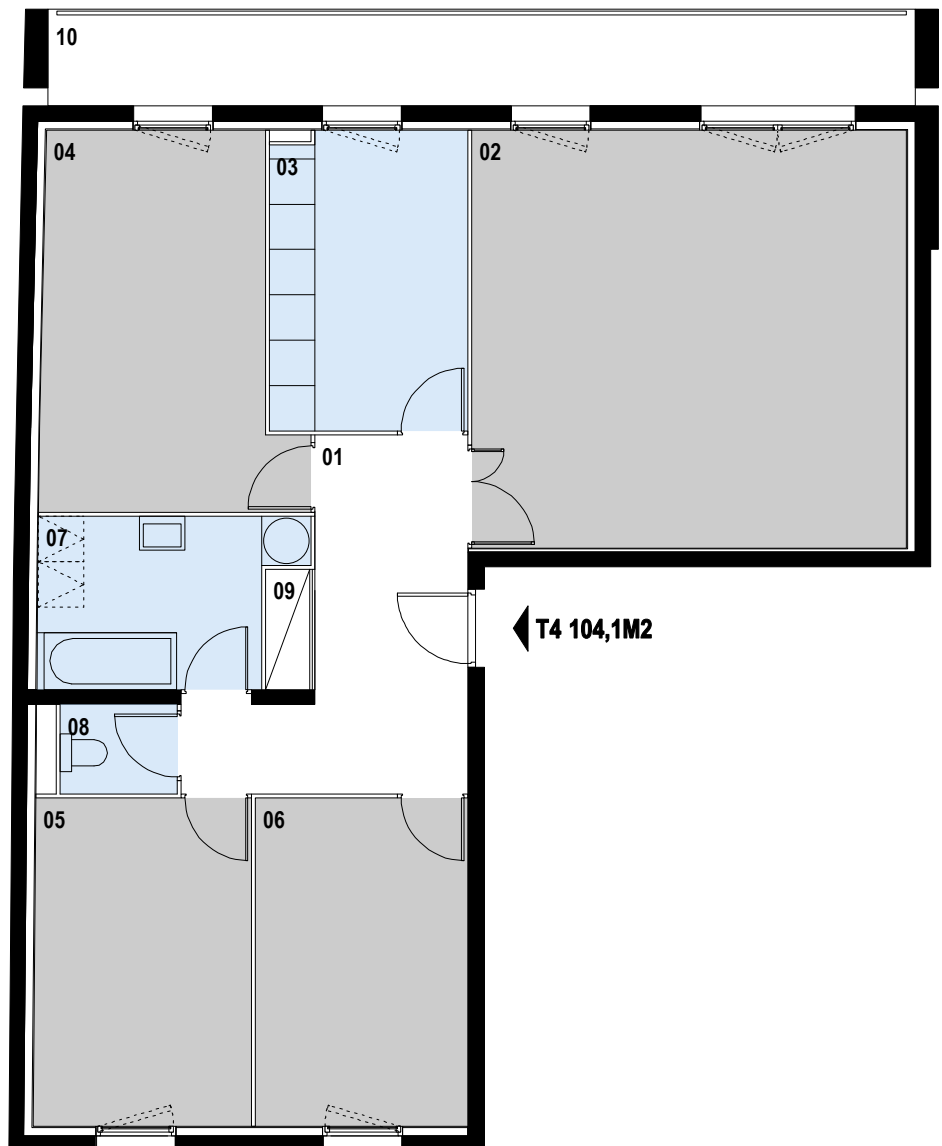

plan de localisation

Résidence le "Jeu de Paume"

13, place du jeu de paume
à Château-Thierry (AISNE)

5, Rue Théodore Dubois
51100 REIMS
TEL: 03 26 87 78 47
FAX: 03 26 88 30 69

appartement n° 08 type 4 / 104,1 m² / deuxième étage

01. entrée / dégt.	13,1 m ²
02. séjour	31,8 m ²
03. cuisine	10,3 m ²
04. chambre	15,5 m ²
05. chambre	12,5 m ²
06. chambre	12,2 m ²
07. salle de bain	7,2 m ²
08. sanitaire	1,8 m ²
09. placard	1 m ²
10. balcon	14,7 m ²

SURFACE TOTALE 104,1 m²

échelle graphique / 1 cm par mètre

le présent plan exprime la figure et les dispositions générales du logement, elles sont susceptibles de variations en fonction des nécessités techniques.