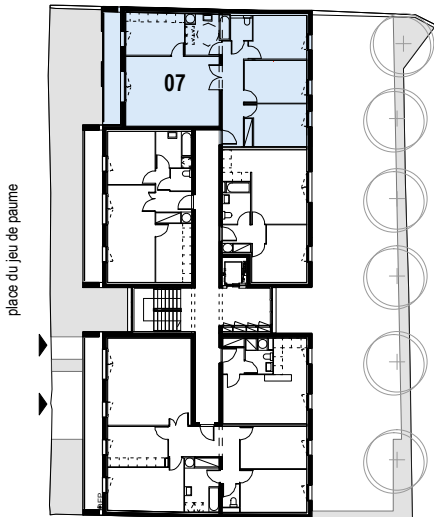

plan de localisation

Résidence le "Jeu de Paume"

13, place du jeu de paume
à Château-Thierry (AISNE)

5, Rue Théodore Dubois
51100 REIMS
TEL: 03 26 87 78 47
FAX: 03 26 88 30 69

appartement n° 07 type 4 / 93,5 m² / premier étage

01. entrée / dégt	10,1 m ²
02. séjour	28,7 m ²
03. cuisine	10,9 m ²
04. chambre	10,6 m ²
05. chambre	11,8 m ²
06. chambre	10,6 m ²
07. salle de bain	7,5 m ²
08. sanitaire	2,3 m ²
09. placard	1 m ²
10. balcon	9 m ²

SURFACE TOTALE 93,5 m²