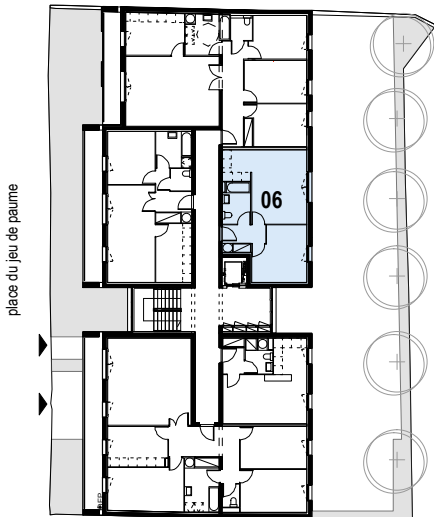

plan de localisation

### appartement n° 06 type 2 / 43,6 m<sup>2</sup> / premier étage

01. entrée	3,4 m <sup>2</sup>
02. séjour	18 m <sup>2</sup>
03. kitchenette	3,9 m <sup>2</sup>
04. chambre	12,6 m <sup>2</sup>
05. salle de bain / sanitaire	5 m <sup>2</sup>
06. placard	0,7 m <sup>2</sup>