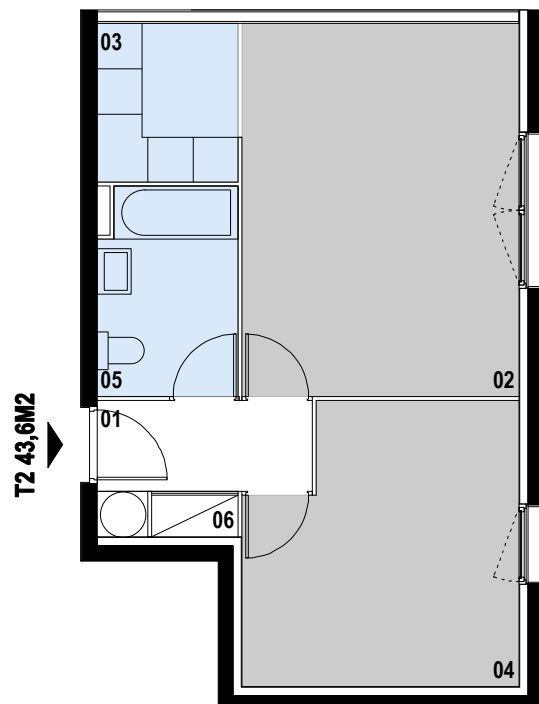

### appartement n° 06 type 2 / 43,6 m<sup>2</sup> / premier étage

01. entrée	3,4 m <sup>2</sup>
02. séjour	18 m <sup>2</sup>
03. kitchenette	3,9 m <sup>2</sup>
04. chambre	12,6 m <sup>2</sup>
05. salle de bain / sanitaire	5 m <sup>2</sup>
06. placard	0,7 m <sup>2</sup>

**SURFACE TOTALE** 43,6 m<sup>2</sup>

échelle graphique / 1 cm par mètre