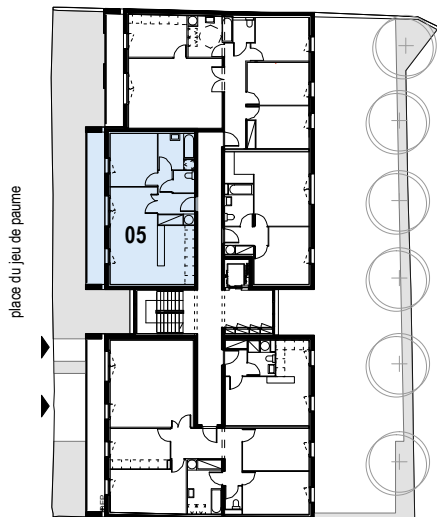

plan de localisation

Résidence le "Jeu de Paume"

13, place du jeu de paume
à Château-Thierry (AISNE)

5, Rue Théodore Dubois
51100 REIMS
TEL: 03 26 87 78 47
FAX: 03 26 88 30 69

appartement n° 05 type 2 / 54,1 m² / premier étage

01. entrée / dégt	4,7 m ²
02. séjour	20,2 m ²
03. cuisine	9,3 m ²
04. chambre	11 m ²
05. salle de bain	5,7 m ²
06. sanitaire	2,1 m ²
08. placards	1,1 m ²
09. balcon	12,9 m ²

SURFACE TOTALE 54,1 m²

échelle graphique / 1 cm par mètre

le présent plan exprime la figure et les dispositions générales du logement, elles sont susceptibles de variations en fonction des nécessités techniques.