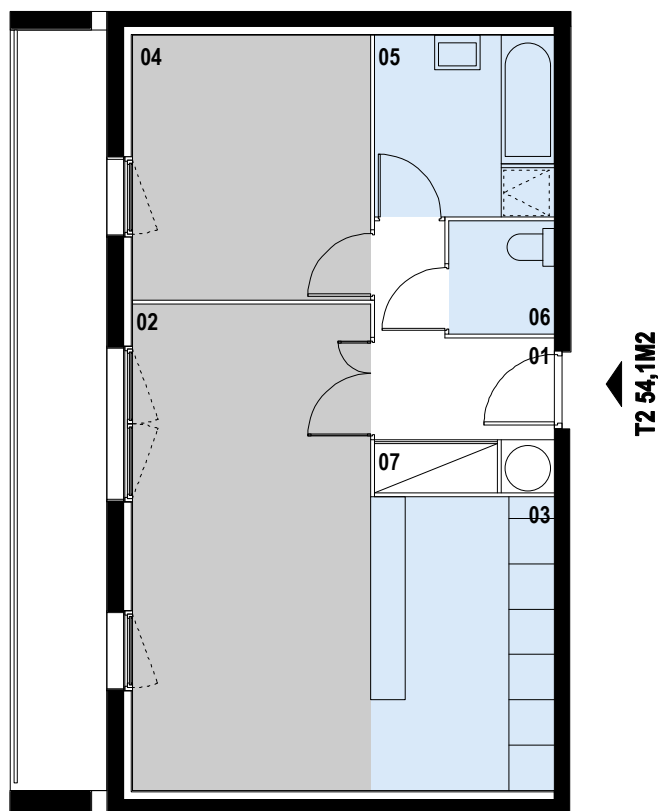

plan de localisation

Résidence le "Jeu de Paume"

13, place du jeu de paume
à Château-Thierry (AISNE)

5, Rue Théodore Dubois
51100 REIMS
TEL: 03 26 87 78 47
FAX: 03 26 88 30 69

appartement n° 05 type 2 / 54,1 m² / premier étage

01. entrée / dégt	4,7 m ²
02. séjour	20,2 m ²
03. cuisine	9,3 m ²
04. chambre	11 m ²
05. salle de bain	5,7 m ²
06. sanitaire	2,1 m ²
08. placards	1,1 m ²
09. balcon	12,9 m ²

SURFACE TOTALE 54,1 m²

échelle graphique / 1 cm par mètre

le présent plan exprime la figure et les dispositions générales du logement, elles sont susceptibles de variations en fonction des nécessités techniques.