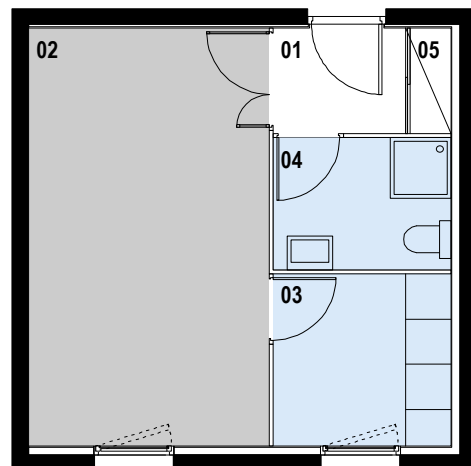

01. entrée / dégt	2,5 m ²
02. séjour / chambre	17,6 m ²
03. cuisine	5,4 m ²
04. salle de bain / sanitaire	4,1 m ²
05. placard	0,8 m ²

SURFACE TOTALE 30,4 m²

T1 30,4M2

échelle graphique / 1 cm par mètre