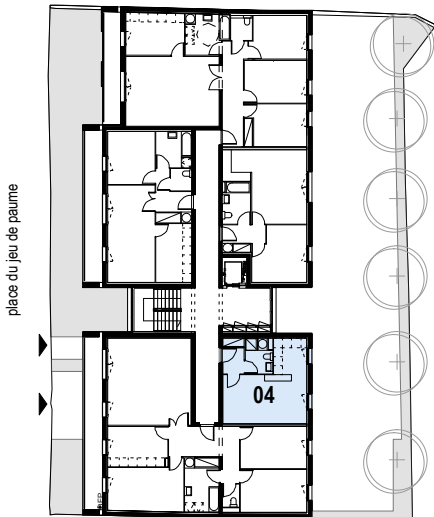

plan de localisation

Résidence le "Jeu de Paume"

13, place du jeu de paume
à Château-Thierry (AISNE)

5, Rue Théodore Dubois
51100 REIMS
TEL: 03 26 87 78 47
FAX: 03 26 88 30 69

appartement n° 04 type 1 / 30,4 m² / premier étage

01. entrée / dégt	2,5 m ²
02. séjour / chambre	17,6 m ²
03. cuisine	5,4 m ²
04. salle de bain / sanitaire	4,1 m ²
05. placard	0,8 m ²

SURFACE TOTALE 30,4 m²

T1 30,4M2

échelle graphique / 1 cm par mètre