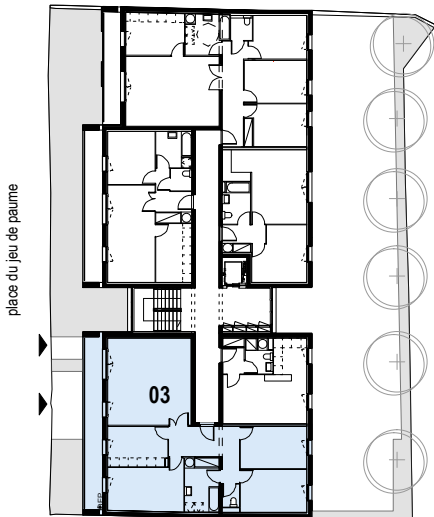

plan de localisation

Résidence le "Jeu de Paume"

13, place du jeu de paume
à Château-Thierry (AISNE)

5, Rue Théodore Dubois
51100 REIMS
TEL: 03 26 87 78 47
FAX: 03 26 88 30 69

appartement n° 03 type 4 / 104,1 m² / premier étage

01. entrée / dégt.	11,8 m ²
02. séjour	31,8 m ²
03. cuisine	10,3 m ²
04. chambre	15,5 m ²
05. chambre	12,5 m ²
06. chambre	12,2 m ²
07. salle de bain	7,2 m ²
08. sanitaire	1,8 m ²
09. placard	1 m ²
10. balcon	14,8 m ²

SURFACE TOTALE 104,1 m²

échelle graphique / 1 cm par mètre

le présent plan exprime la figure et les dispositions générales du logement, elles sont susceptibles de variations en fonction des nécessités techniques.