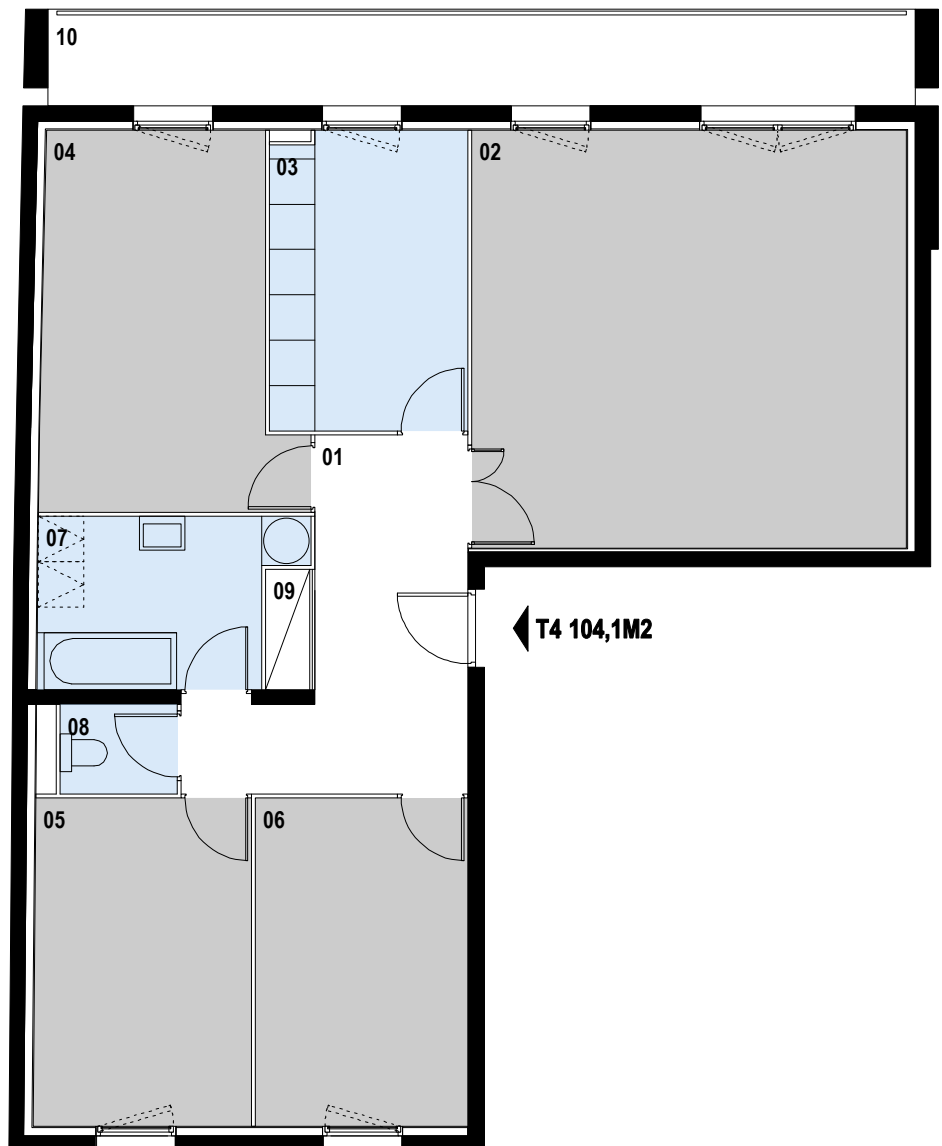

plan de localisation

Résidence le "Jeu de Paume"

13, place du jeu de paume
à Château-Thierry (AISNE)

5, Rue Théodore Dubois
51100 REIMS
TEL: 03 26 87 78 47
FAX: 03 26 88 30 69

appartement n° 03 type 4 / 104,1 m² / premier étage

01. entrée / dégt.	11,8 m ²
02. séjour	31,8 m ²
03. cuisine	10,3 m ²
04. chambre	15,5 m ²
05. chambre	12,5 m ²
06. chambre	12,2 m ²
07. salle de bain	7,2 m ²
08. sanitaire	1,8 m ²
09. placard	1 m ²
10. balcon	14,8 m ²

SURFACE TOTALE 104,1 m²

échelle graphique / 1 cm par mètre

le présent plan exprime la figure et les dispositions générales du logement, elles sont susceptibles de variations en fonction des nécessités techniques.