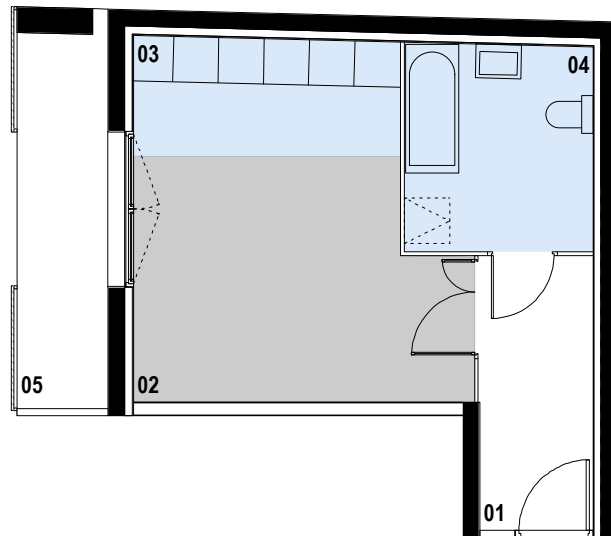

plan de localisation

Résidence le "Jeu de Paume"

13, place du jeu de paume
à Château-Thierry (AISNE)

5, Rue Théodore Dubois
51100 REIMS
TEL: 03 26 87 78 47
FAX: 03 26 88 30 69

appartement n° 02 type 1 / 31,3 m² / rez-de-chaussée

01. entrée	5,5 m ²
02. séjour / chambre	13,4 m ²
03. cuisine	5,5 m ²
04. salle de bain / sanitaire	6,9 m ²
05. balcon	6 m ²

SURFACE TOTALE 31,3 m²

échelle graphique / 1 cm par mètre

T1 31,3M²