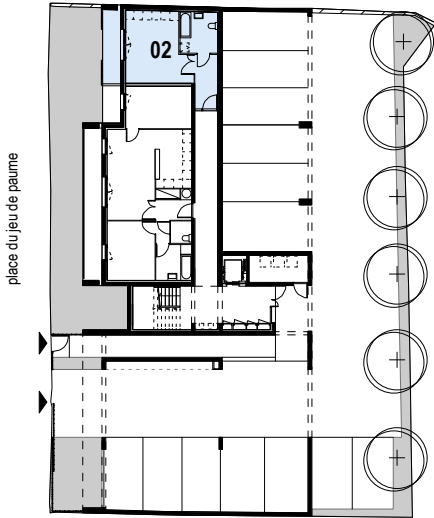

plan de localisation

Résidence le "Jeu de Paume"

13, place du jeu de paume
à Château-Thierry (AISNE)

5, Rue Théodore Dubois
51100 REIMS
TEL: 03 26 87 78 47
FAX: 03 26 88 30 69

appartement n° 02 type 1 / 31,3 m² / rez-de-chaussée

01. entrée	5,5 m ²
02. séjour / chambre	13,4 m ²
03. cuisine	5,5 m ²
04. salle de bain / sanitaire	6,9 m ²
05. balcon	6 m ²

SURFACE TOTALE 31,3 m²

échelle graphique / 1 cm par mètre

T1 31,3M²