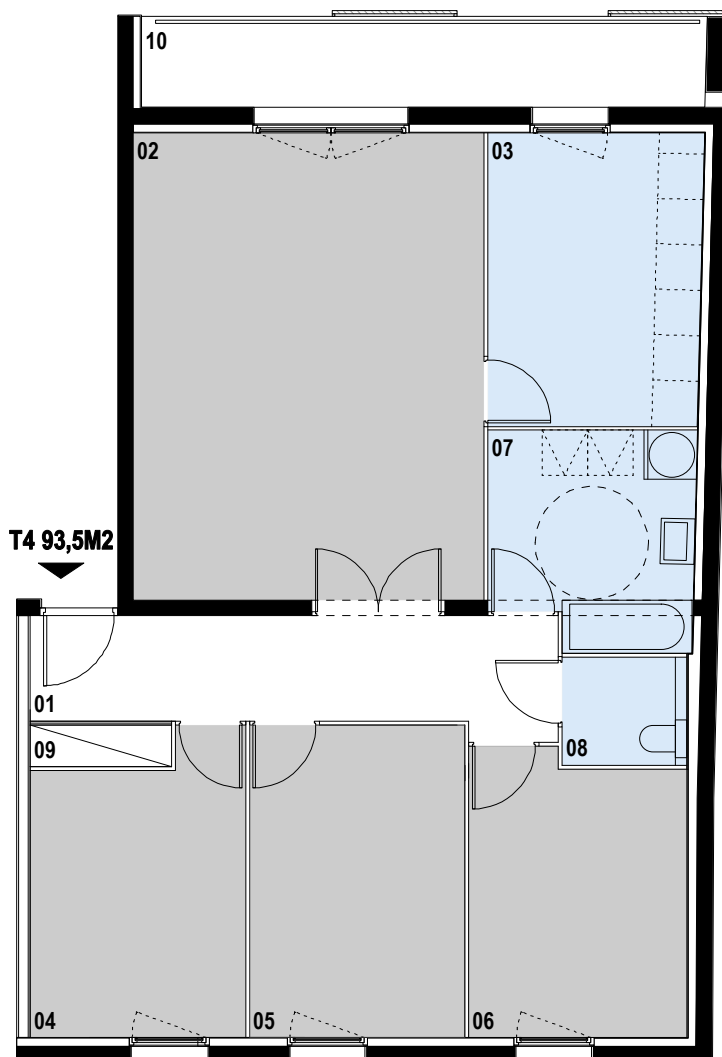

plan de localisation

Résidence le "Jeu de Paume"

13, place du jeu de paume
à Château-Thierry (AISNE)

5, Rue Théodore Dubois
51100 REIMS
TEL: 03 26 87 78 47
FAX: 03 26 88 30 69

appartement n° 12 type 4 / 93,5 m² / deuxième étage

01. entrée / dégt	10,1 m ²
02. séjour	28,7 m ²
03. cuisine	10,9 m ²
04. chambre	10,6 m ²
05. chambre	11,8 m ²
06. chambre	10,6 m ²
07. salle de bain	7,5 m ²
08. sanitaire	2,3 m ²
09. placard	1 m ²
10. balcon	9 m ²

SURFACE TOTALE 93,5 m²

le présent plan exprime la figure et les dispositions générales du logement, elles sont susceptibles de variations en fonction des nécessités techniques.