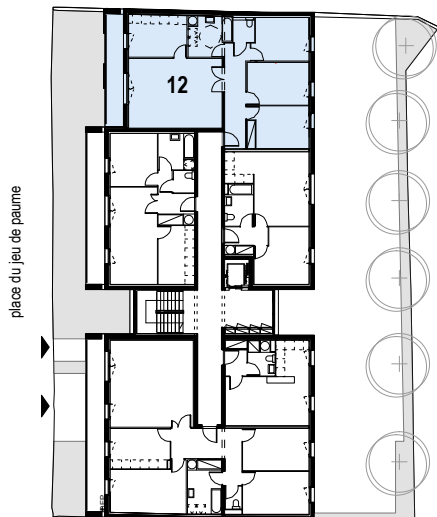

plan de localisation

Résidence le "Jeu de Paume"

13, place du jeu de paume
à Château-Thierry (AISNE)

5, Rue Théodore Dubois
51100 REIMS
TEL: 03 26 87 78 47
FAX: 03 26 88 30 69

appartement n° 12 type 4 / 93,5 m² / deuxième étage

01. entrée / dégt	10,1 m ²
02. séjour	28,7 m ²
03. cuisine	10,9 m ²
04. chambre	10,6 m ²
05. chambre	11,8 m ²
06. chambre	10,6 m ²
07. salle de bain	7,5 m ²
08. sanitaire	2,3 m ²
09. placard	1 m ²
10. balcon	9 m ²

SURFACE TOTALE 93,5 m²

le présent plan exprime la figure et les dispositions générales du logement, elles sont susceptibles de variations en fonction des nécessités techniques.