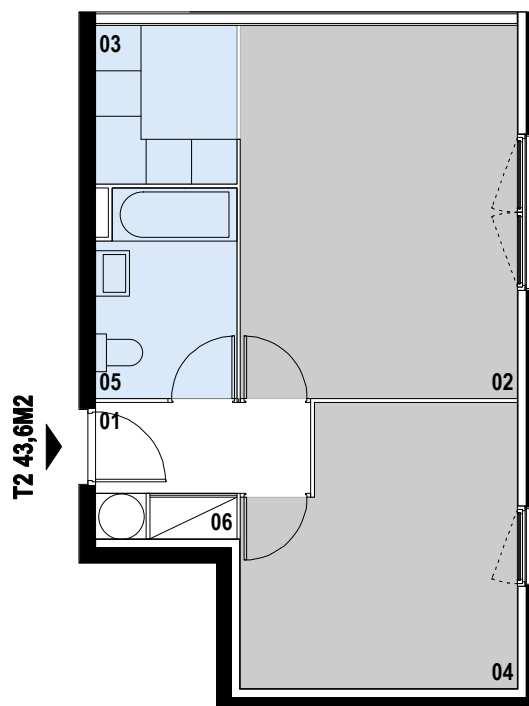

01. entrée	3,4 m <sup>2</sup>
02. séjour	18 m <sup>2</sup>
03. kitchenette	3,9 m <sup>2</sup>
04. chambre	12,6 m <sup>2</sup>
05. salle de bain / sanitaire	5 m <sup>2</sup>
06. placard	0,7 m <sup>2</sup>

**SURFACE TOTALE 43,6 m<sup>2</sup>**

échelle graphique / 1 cm par mètre