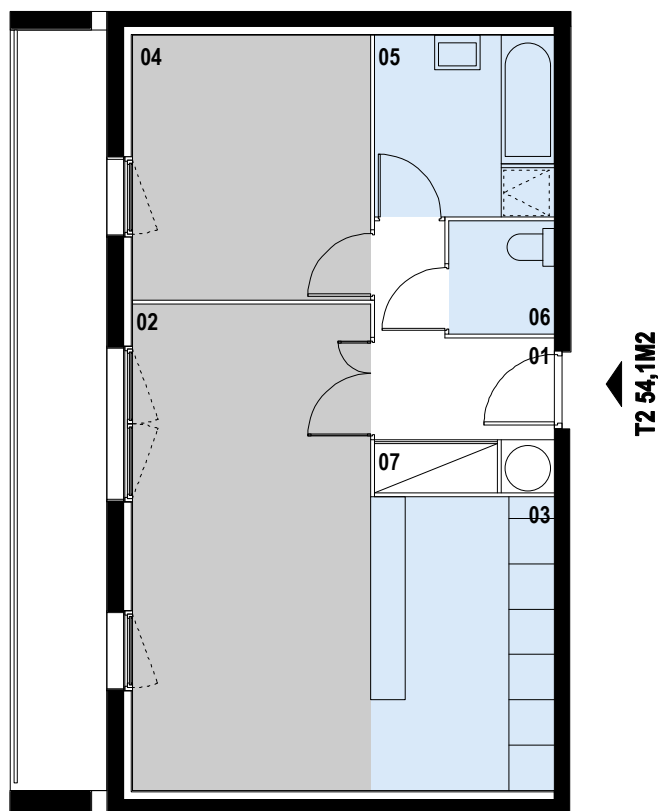

plan de localisation

Résidence le "Jeu de Paume"

13, place du jeu de paume
à Château-Thierry (AISNE)

5, Rue Théodore Dubois
51100 REIMS
TEL: 03 26 87 78 47
FAX: 03 26 88 30 69

appartement n° 10 type 2 / 54,1 m² / deuxième étage

01. entrée / dégt	4,7 m ²
02. séjour	20,2 m ²
03. cuisine	9,3 m ²
04. chambre	11 m ²
05. salle de bain	5,7 m ²
06. sanitaire	2,1 m ²
08. placards	1,1 m ²
09. balcon	12,9 m ²

SURFACE TOTALE 54,1 m²

échelle graphique / 1 cm par mètre