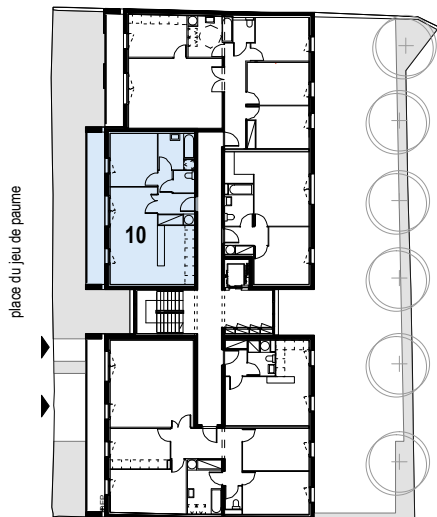

plan de localisation

Résidence le "Jeu de Paume"

13, place du jeu de paume
à Château-Thierry (AISNE)

5, Rue Théodore Dubois
51100 REIMS
TEL: 03 26 87 78 47
FAX: 03 26 88 30 69

appartement n° 10 type 2 / 54,1 m² / deuxième étage

01. entrée / dégt	4,7 m ²
02. séjour	20,2 m ²
03. cuisine	9,3 m ²
04. chambre	11 m ²
05. salle de bain	5,7 m ²
06. sanitaire	2,1 m ²
08. placards	1,1 m ²
09. balcon	12,9 m ²

SURFACE TOTALE 54,1 m²

échelle graphique / 1 cm par mètre