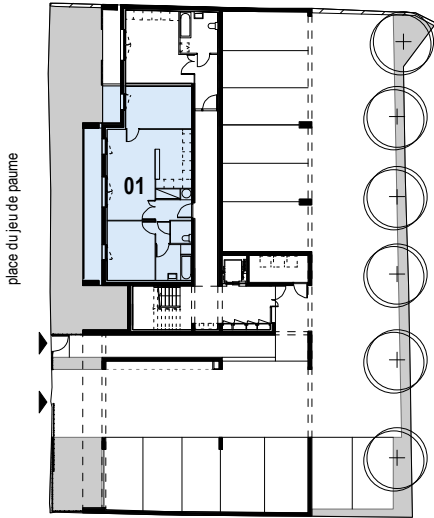

plan de localisation

01. entrée / dégt	4,7 m <sup>2</sup>
02. séjour	18,9 m <sup>2</sup>
03. cuisine	9,5 m <sup>2</sup>
04. chambre	12,2 m <sup>2</sup>
05. chambre	12,4 m <sup>2</sup>
06. sanitaire	2,1 m <sup>2</sup>
07. salle de bain	5,6 m <sup>2</sup>
08. placards	1,1 m <sup>2</sup>
09. balcon	15,9 m <sup>2</sup>

**SURFACE TOTALE 66,5 m<sup>2</sup>**

échelle graphique / 1 cm par mètre

le présent plan exprime la figure et les dispositions générales du logement, elles sont susceptibles de variations en fonction des nécessités techniques.