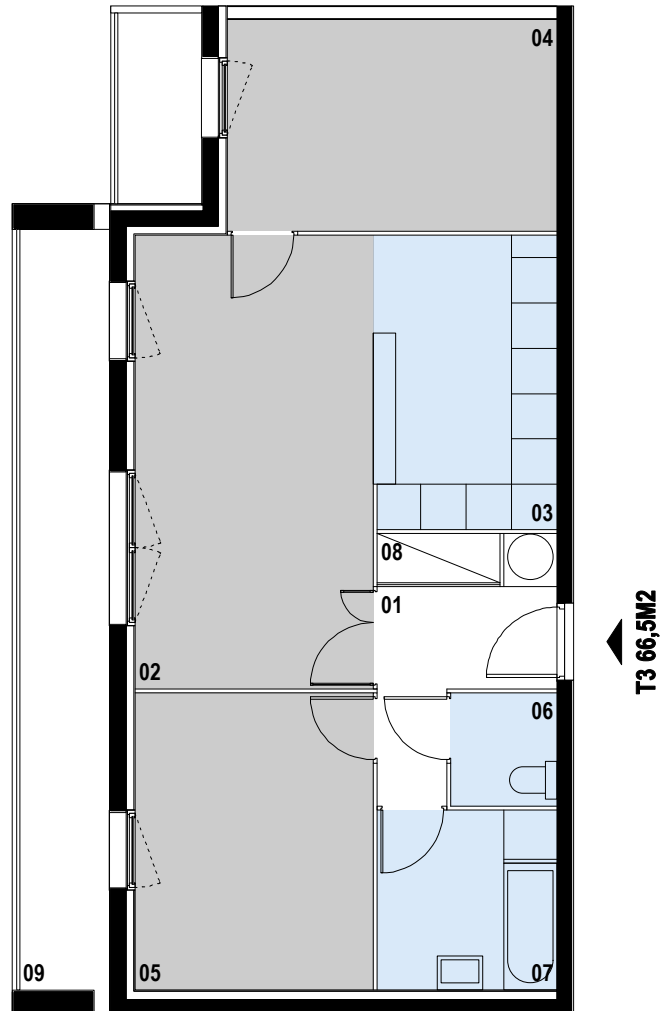

01. entrée / dégt	4,7 m <sup>2</sup>
02. séjour	18,9 m <sup>2</sup>
03. cuisine	9,5 m <sup>2</sup>
04. chambre	12,2 m <sup>2</sup>
05. chambre	12,4 m <sup>2</sup>
06. sanitaire	2,1 m <sup>2</sup>
07. salle de bain	5,6 m <sup>2</sup>
08. placards	1,1 m <sup>2</sup>
09. balcon	15,9 m <sup>2</sup>

**SURFACE TOTALE 66,5 m<sup>2</sup>**

échelle graphique / 1 cm par mètre

le présent plan exprime la figure et les dispositions générales du logement, elles sont susceptibles de variations en fonction des nécessités techniques.